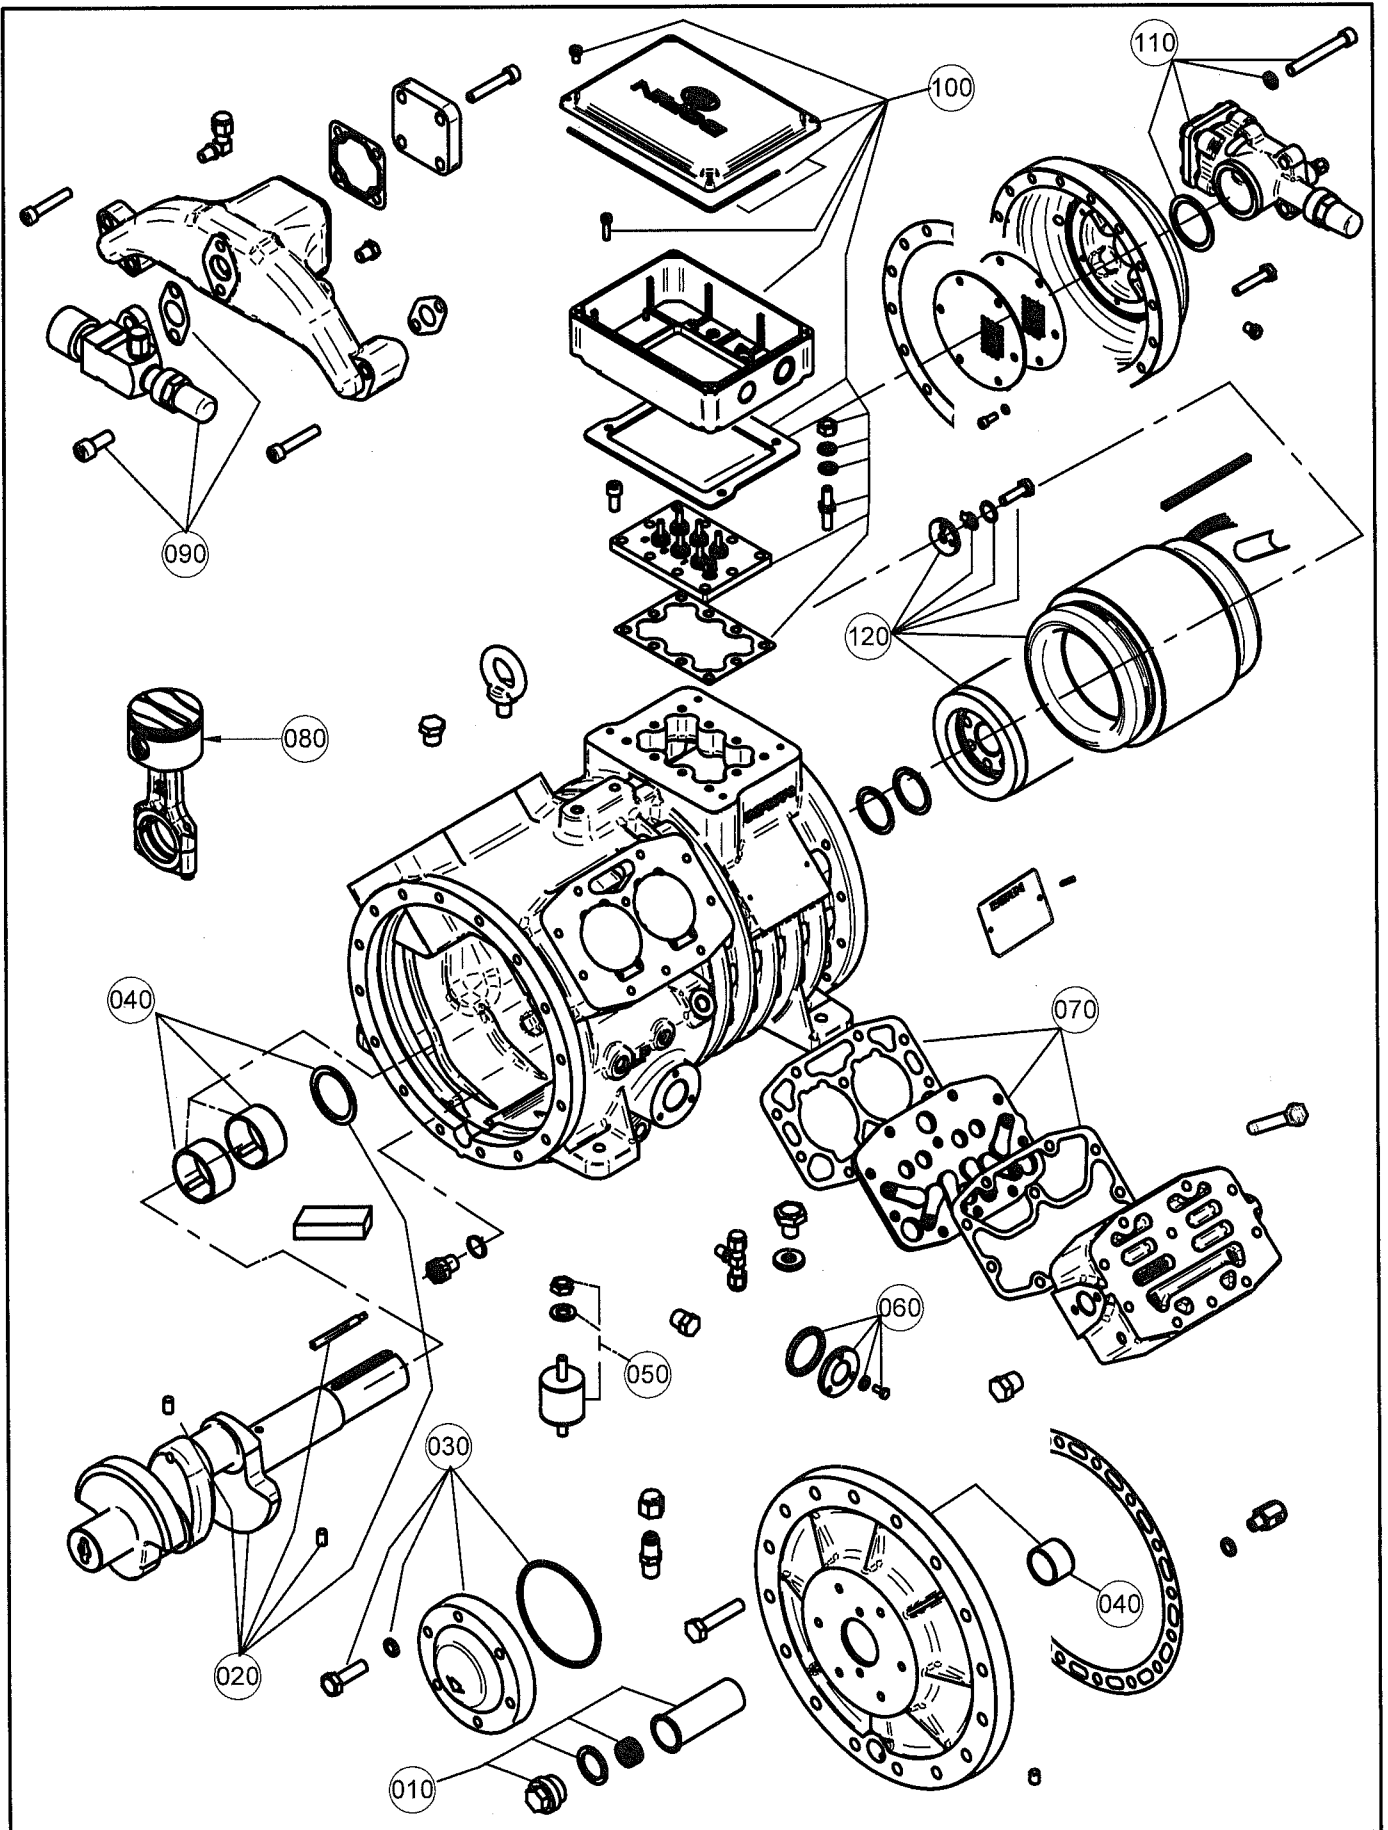

DORIN

M\Compressore M\Compressor H4P

DORIN

M/COMPR. H4P

RIF.	QUANTITA' QUANTITY						CODICE CODE	DESCRIZIONE	DESCRIPTION
	H1500CS	H2000CC	H1600CS	H2200CC	H1800CS	H2400CC			
010	1	1	1	1	1	1	1LKU010	Filtro olio completo	Complete oil strainer
020	1	1	-	-	-	-	1MKA082	Albero completo c.56	Complete shaft c.56
020	-	-	1	1	-	-	1MKA083	Albero completo c.58	Complete shaft c.58
020	-	-	-	-	1	1	1MKA100	Albero completo c.65	Complete shaft c.65
030	1	1	1	1	1	1	1LKC028	Pompa olio	Oil pump
040	1	1	1	1	1	1	1CKJ034	Kit bronzine+rasamento	Bushing+trust kit
050	1	1	1	1	1	1	1CC5014	Kit sospensioni compl.	Vibration damper kit compl.
060	1	1	1	1	1	1	1CCQ010	Spia olio completa	Oil sight glass
070	2	2	2	2	2	2	1PCB105	Piastra valvole completa	Complete valve plate
080	4	4	-	-	-	-	1MCDB21	Kit biella-pistone	Conn.rod.piston compl.
080	-	-	4	4	4	4	1MCDB23	Kit biella-pistone	Conn.rod.piston compl.
090	1	1	1	1	1	1	1RKA031	Rubinetto di mandata	Discharge service valve
100	1	-	1	-	-	-	1RKJ041	Scatola att.el.+piastra	Electrical plate and box
100	-	1	-	1	1	1	1RKJ042	Scatola att.el.+piastra	Electrical plate and box
110	1	1	1	1	1	1	1RKA047	Rubinetto di aspirazione	Suction service valve
120	1	-	1	-	-	-	1RKM103	Roto-statore 15HP 50HZ	Stator-rotor 15HP 50HZ
120	-	1	-	-	1	-	1RKM104	Roto-statore 20HP 50HZ	Stator-rotor 20HP 50HZ
120	-	-	-	1	-	1	1RKM105	Roto-statore 25HP 50HZ	Stator-rotor 25HP 50HZ
120	1	-	1	-	-	-	1RKM123	Roto-statore 18HP 60HZ	Stator-rotor 18HP 60HZ
120	-	1	-	-	1	-	1RKM124	Roto-statore 24HP 60HZ	Stator-rotor 24HP 60HZ
120	-	-	-	1	-	1	1RKM125	Roto-statore 30HP 60HZ	Stator-rotor 30HP 60HZ
ACCESSORI - ACCESSORIES									
	1	1	1	1	1	1	1CCM180	Serie completa guarnizioni	Complete gasket set
	1	1	1	1	1	1	1ACS805	Ventilatore ausiliario	Auxiliary head fan
	1	1	1	1	1	1	2EG2020	Resistenza carter 220V	Crankcase heater 220V
	1	1	1	1	1	1	2EG1050	Resistenza carter 110V	Crankcase heater 110V
	1	1	1	1	1	1	2EG1080	Resistenza carter 24V	Crankcase heater 24V
	1	1	1	1	-	-	1LCP060	Testa parzializzata 220V	Controlled capacity head 220V
	1	1	1	1	-	-	1LCP061	Testa parzializzata 110V	Controlled capacity head 110V
	1	1	1	1	-	-	1LCP062	Testa parzializzata 24V	Controlled capacity head 24V
	-	-	-	-	1	1	1LCP065	Testa parzializzata 220V	Controlled capacity head 220V
	-	-	-	-	1	1	1LCP066	Testa parzializzata 110V	Controlled capacity head 110V
	-	-	-	-	1	1	1LCP067	Testa parzializzata 24V	Controlled capacity head 24V